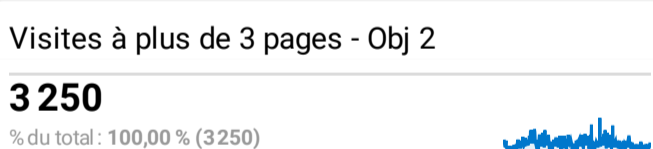

01 - Tableau de bord

1 juil. 2021 - 30 juin 2022

Tous les utilisateurs
 100,00 %, Sessions

Visite-Villes de France

Ville	Sessions	Durée moyenne des sessions
Paris	5 422	00:00:50
Saint-Herblain	1 607	00:03:40
(not set)	1 012	00:01:13
Lyon	828	00:01:13
Marseille	759	00:01:03
Bordeaux	681	00:00:44
Strasbourg	521	00:01:05
Lille	521	00:00:48
Toulouse	482	00:01:09
Nantes	475	00:00:58