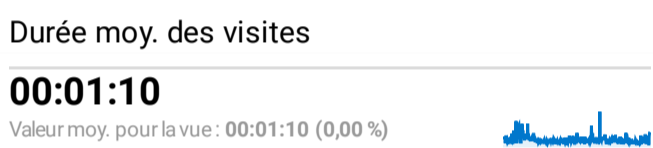

01 - Tableau de bord

1 juil. 2021 - 30 juin 2022

Tous les utilisateurs
 100,00 %, Sessions

Visite-Villes de France

Ville	Sessions	Durée moyenne des sessions
Paris	5 422	00:00:50
Saint-Herblain	1 607	00:03:40
(not set)	1 012	00:01:13
Lyon	828	00:01:13
Marseille	759	00:01:03
Bordeaux	681	00:00:44
Strasbourg	521	00:01:05
Lille	521	00:00:48
Toulouse	482	00:01:09
Nantes	475	00:00:58