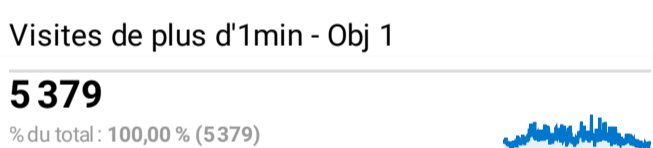

01 - Tableau de bord

1 juil. 2021 - 30 juin 2022

Tous les utilisateurs
 100,00 %, Sessions

Visite-Villes de France

Ville	Sessions	Durée moyenne des sessions
Paris	5 422	00:00:50
Saint-Herblain	1 607	00:03:40
(not set)	1 012	00:01:13
Lyon	828	00:01:13
Marseille	759	00:01:03
Bordeaux	681	00:00:44
Strasbourg	521	00:01:05
Lille	521	00:00:48
Toulouse	482	00:01:09
Nantes	475	00:00:58