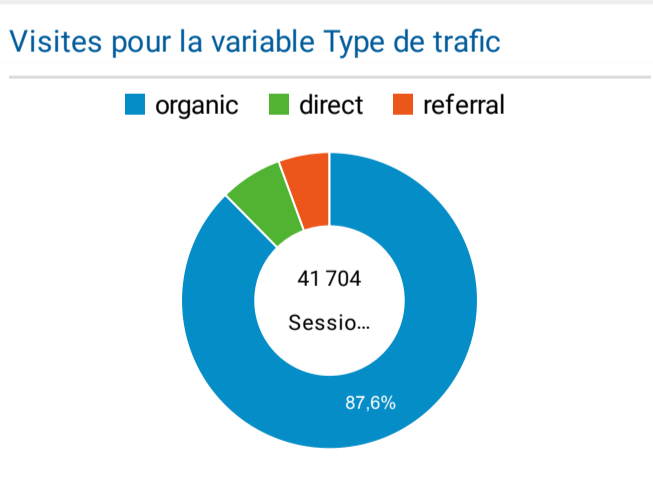

01 - Tableau de bord

1 juil. 2021 - 30 juin 2022

Tous les utilisateurs
 100,00 %, Sessions

Visite-Villes de France

Ville	Sessions	Durée moyenne des sessions
Paris	5 422	00:00:50
Saint-Herblain	1 607	00:03:40
(not set)	1 012	00:01:13
Lyon	828	00:01:13
Marseille	759	00:01:03
Bordeaux	681	00:00:44
Strasbourg	521	00:01:05
Lille	521	00:00:48
Toulouse	482	00:01:09
Nantes	475	00:00:58