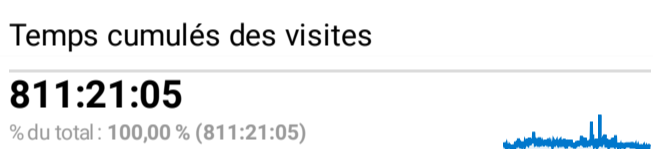

01 - Tableau de bord

1 juil. 2021 - 30 juin 2022

Tous les utilisateurs
 100,00 %, Sessions

Visite-Villes de France

Ville	Sessions	Durée moyenne des sessions
Paris	5 422	00:00:50
Saint-Herblain	1 607	00:03:40
(not set)	1 012	00:01:13
Lyon	828	00:01:13
Marseille	759	00:01:03
Bordeaux	681	00:00:44
Strasbourg	521	00:01:05
Lille	521	00:00:48
Toulouse	482	00:01:09
Nantes	475	00:00:58