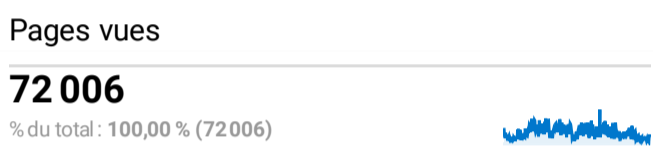

01 - Tableau de bord

1 juil. 2021 - 30 juin 2022

Tous les utilisateurs
 100,00 %, Sessions

Visite-Villes de France

Ville	Sessions	Durée moyenne des sessions
Paris	5 422	00:00:50
Saint-Herblain	1 607	00:03:40
(not set)	1 012	00:01:13
Lyon	828	00:01:13
Marseille	759	00:01:03
Bordeaux	681	00:00:44
Strasbourg	521	00:01:05
Lille	521	00:00:48
Toulouse	482	00:01:09
Nantes	475	00:00:58