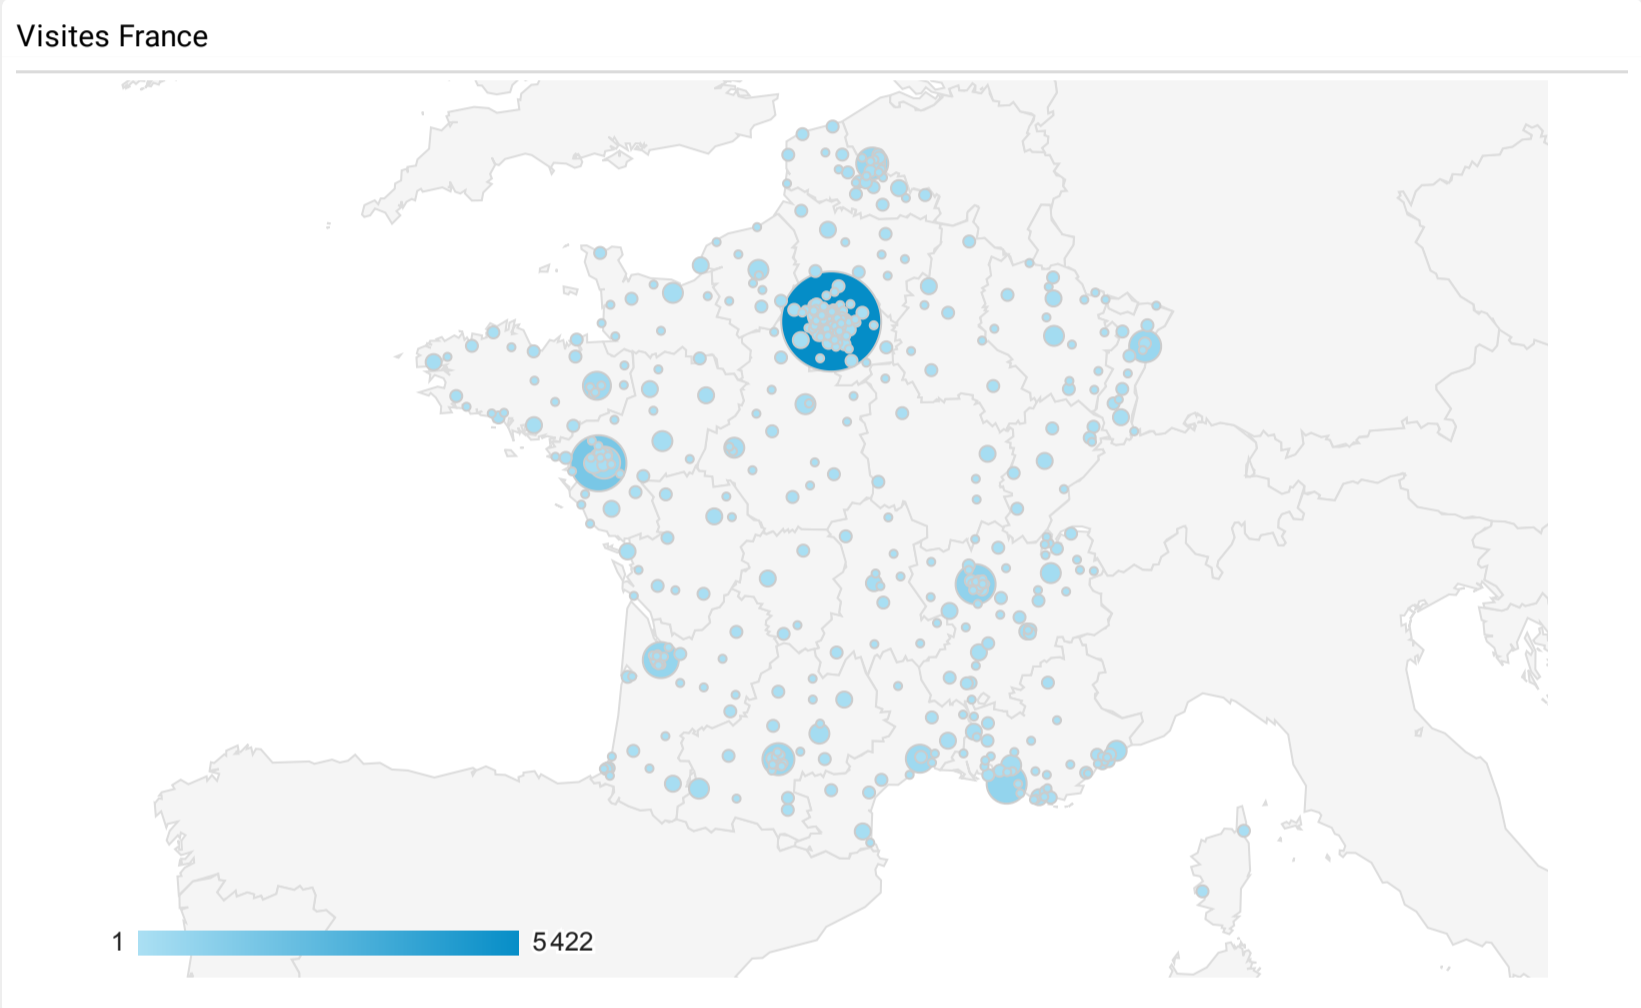

01 - Tableau de bord

1 juil. 2021 - 30 juin 2022

Tous les utilisateurs
 100,00 %, Sessions

Visite-Villes de France

Ville	Sessions	Durée moyenne des sessions
Paris	5 422	00:00:50
Saint-Herblain	1 607	00:03:40
(not set)	1 012	00:01:13
Lyon	828	00:01:13
Marseille	759	00:01:03
Bordeaux	681	00:00:44
Strasbourg	521	00:01:05
Lille	521	00:00:48
Toulouse	482	00:01:09
Nantes	475	00:00:58