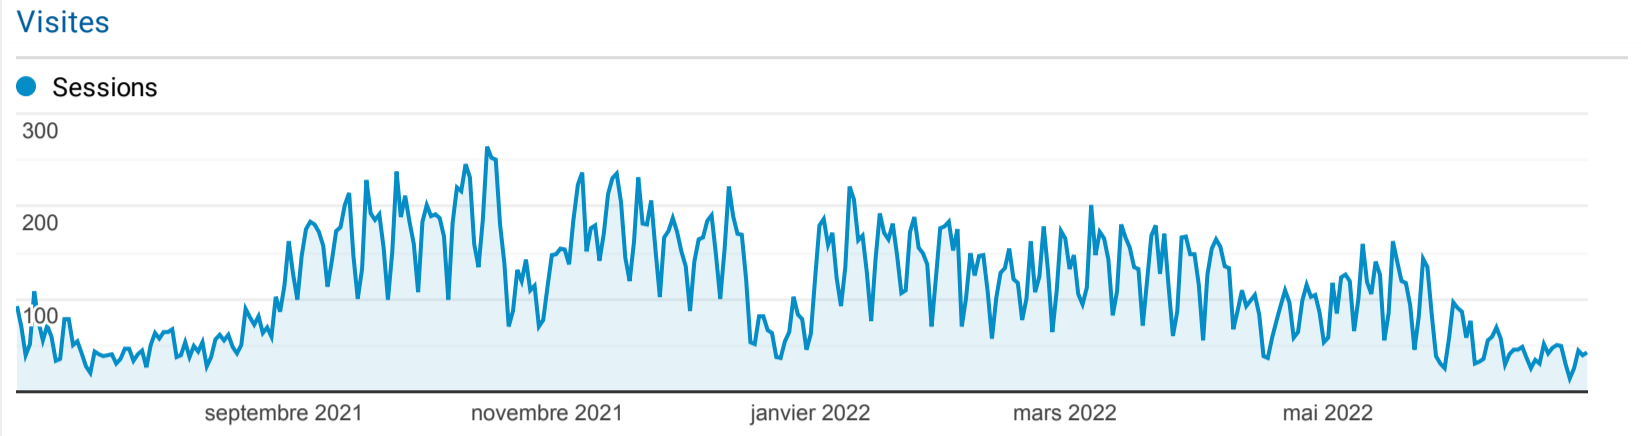

01 - Tableau de bord

1 juil. 2021 - 30 juin 2022

Tous les utilisateurs
 100,00 %, Sessions

Visite-Villes de France

Ville	Sessions	Durée moyenne des sessions
Paris	5 422	00:00:50
Saint-Herblain	1 607	00:03:40
(not set)	1 012	00:01:13
Lyon	828	00:01:13
Marseille	759	00:01:03
Bordeaux	681	00:00:44
Strasbourg	521	00:01:05
Lille	521	00:00:48
Toulouse	482	00:01:09
Nantes	475	00:00:58