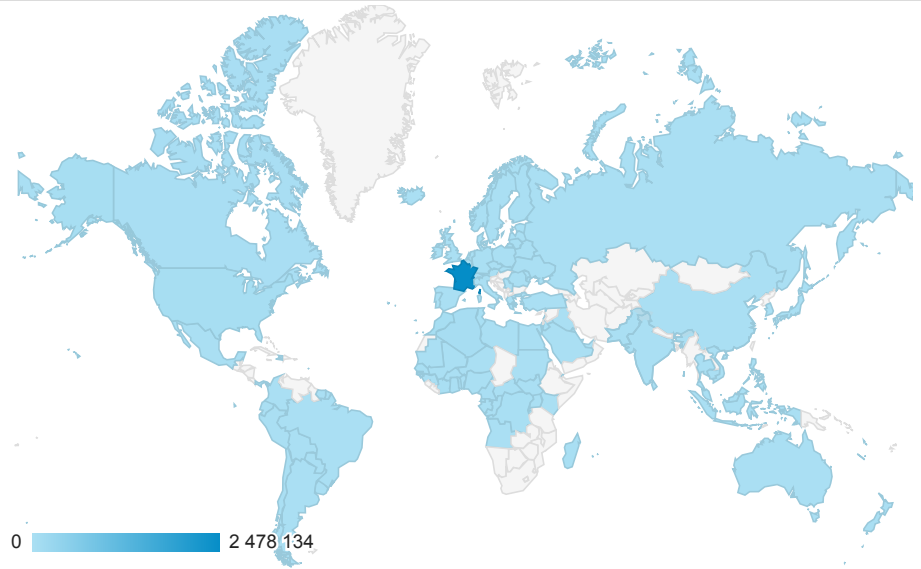

02 - Cartes

1 juil. 2016 - 30 juin 2017

Tous les utilisateurs
100,00 %, Sessions

Visites par Pays/Territoire

Pays	Sessions	Pages vues
France	21 687	58 629
Belgium	580	983
Algeria	562	1 218
Morocco	555	1 032
Canada	491	749
Switzerland	326	551
Tunisia	309	602
United States	301	1 106
United Kingdo	251	369

Durée cumulée sur le site

Visites par Pays/Territoire

Pays	Durée de la session	Vues uniques
France	688:22:14	35 008
Algeria	14:28:06	809
Morocco	12:15:34	726
United States	11:25:01	539
Belgium	09:04:55	732
Canada	05:56:54	573
Guadeloupe	04:56:56	249
Switzerland	04:46:51	408
Cameroon	04:17:35	198

Durée cumulée par ville des visites - France

Visites par Région

Durée cumulée par ville +PdL

Ville	Durée de la session	Pages/session
Saint-Herblain	197:52:02	5,84
Nantes	29:43:18	3,08
Laval	07:56:28	5,99
Angers	04:54:41	2,47
(not set)	04:33:17	2,48
La Roche-sur-Yon	04:20:43	2,87
Le Mans	03:24:34	2,22
Reze	02:27:25	3,13
Coueron	01:49:34	3,58
Chateau-Gontier	01:47:52	3,33

Nbre visites avec Durée >1min (Réalizations de l'objectif 1) - France

Nbre visites avec Pages par visites >3 (Réalizations de l'objectif 2) - France

Durée cumulée par ville - PdL

Ville	Durée de la session	Temps moyen passé sur la page
(not set)	90:45:32	00:01:13
Paris	53:52:49	00:01:16
Lyon	12:52:18	00:01:03
Toulouse	12:52:04	00:00:56
Rennes	08:31:44	00:01:21
Montpellier	08:15:01	00:01:15
Lille	07:50:17	00:01:33
Bordeaux	07:48:52	00:01:09
Caen	07:06:56	00:01:25
Amiens	04:58:26	00:01:13