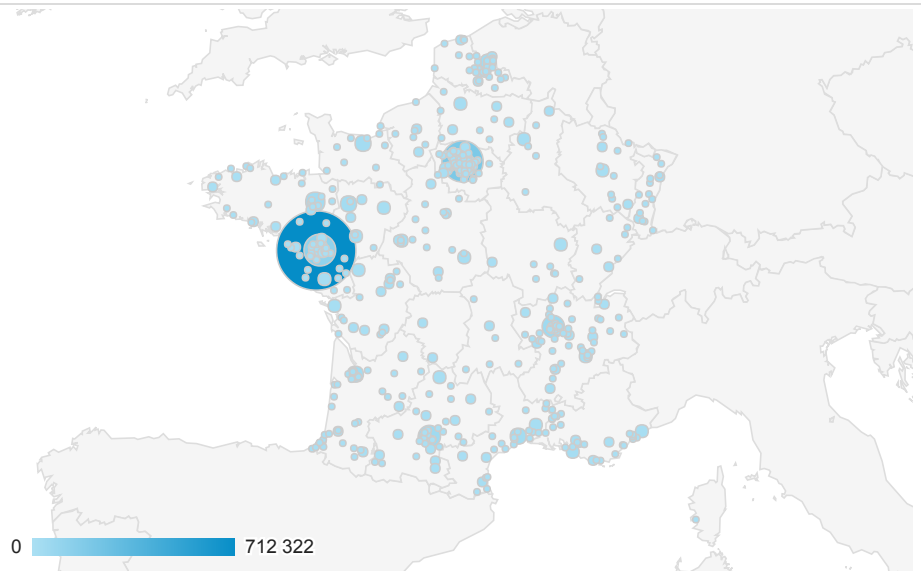

02 - Cartes

1 juil. 2016 - 30 juin 2017

Tous les utilisateurs
100,00 %, Sessions

Visites par Pays/Territoire

Pays	Sessions	Pages vues
France	21 687	58 629
Belgium	580	983
Algeria	562	1 218
Morocco	555	1 032
Canada	491	749
Switzerland	326	551
Tunisia	309	602
United States	301	1 106
United Kingdo	251	369

Durée cumulée sur le site

Visites par Pays/Territoire

Pays	Durée de la session	Vues uniques
France	688:22:14	35 008
Algeria	14:28:06	809
Morocco	12:15:34	726
United States	11:25:01	539
Belgium	09:04:55	732
Canada	05:56:54	573
Guadeloupe	04:56:56	249
Switzerland	04:46:51	408
Cameroon	04:17:35	198

Durée cumulée par ville des visites - France

Visites par Région

Durée cumulée par ville +PdL

Ville	Durée de la session	Pages/session
Saint-Herblain	197:52:02	5,84
Nantes	29:43:18	3,08
Laval	07:56:28	5,99
Angers	04:54:41	2,47
(not set)	04:33:17	2,48
La Roche-sur-Yon	04:20:43	2,87
Le Mans	03:24:34	2,22
Reze	02:27:25	3,13
Coueron	01:49:34	3,58
Chateau-Gontier	01:47:52	3,33

Nbre visites avec Durée >1min (Réalizations de l'objectif 1) - France

Nbre visites avec Pages par visites >3 (Réalizations de l'objectif 2) - France

Durée cumulée par ville - PdL

Ville	Durée de la session	Temps moyen passé sur la page
(not set)	90:45:32	00:01:13
Paris	53:52:49	00:01:16
Lyon	12:52:18	00:01:03
Toulouse	12:52:04	00:00:56
Rennes	08:31:44	00:01:21
Montpellier	08:15:01	00:01:15
Lille	07:50:17	00:01:33
Bordeaux	07:48:52	00:01:09
Caen	07:06:56	00:01:25
Amiens	04:58:26	00:01:13