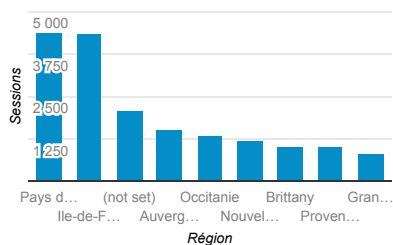

02 - Cartes

1 juil. 2016 - 30 juin 2017

Tous les utilisateurs
100,00 %, Sessions

Visites par Pays/Territoire

Pays	Sessions	Pages vues
France	21 687	58 629
Belgium	580	983
Algeria	562	1 218
Morocco	555	1 032
Canada	491	749
Switzerland	326	551
Tunisia	309	602
United States	301	1 106
United Kingdo	251	369

Durée cumulée sur le site

Visites par Pays/Territoire

Pays	Durée de la session	Vues uniques
France	688:22:14	35 008
Algeria	14:28:06	809
Morocco	12:15:34	726
United States	11:25:01	539
Belgium	09:04:55	732
Canada	05:56:54	573
Guadeloupe	04:56:56	249
Switzerland	04:46:51	408
Cameroon	04:17:35	198

Durée cumulée par ville des visites - France

Visites par Région

Durée cumulée par ville +PdL

Ville	Durée de la session	Pages/session
Saint-Herblain	197:52:02	5,84
Nantes	29:43:18	3,08
Laval	07:56:28	5,99
Angers	04:54:41	2,47
(not set)	04:33:17	2,48
La Roche-sur-Yon	04:20:43	2,87
Le Mans	03:24:34	2,22
Reze	02:27:25	3,13
Coueron	01:49:34	3,58
Chateau-Gontier	01:47:52	3,33