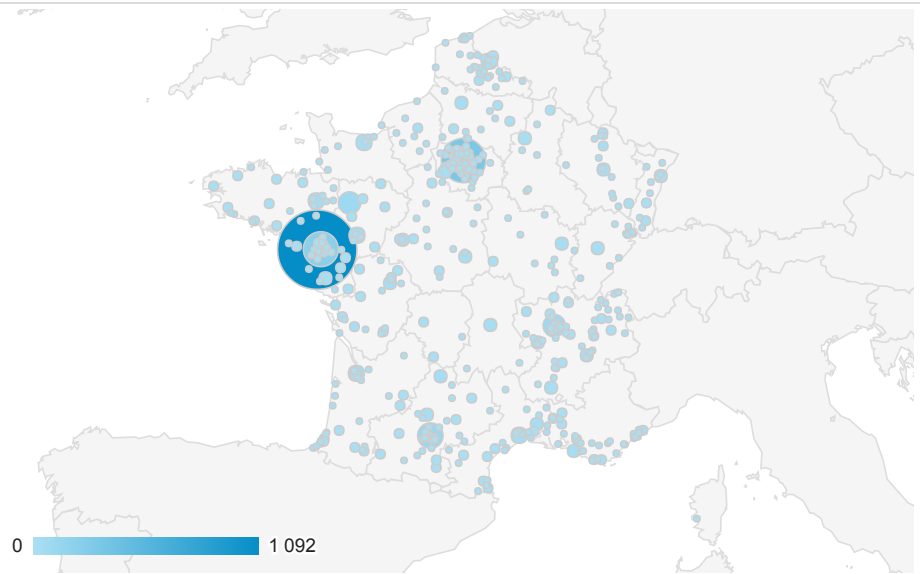

02 - Cartes

1 juil. 2016 - 30 juin 2017

Tous les utilisateurs
100,00 %, Sessions

Visites par Pays/Territoire

Pays	Sessions	Pages vues
France	21 687	58 629
Belgium	580	983
Algeria	562	1 218
Morocco	555	1 032
Canada	491	749
Switzerland	326	551
Tunisia	309	602
United States	301	1 106
United Kingdo	251	369

Durée cumulée sur le site

Visites par Pays/Territoire

Pays	Durée de la session	Vues uniques
France	688:22:14	35 008
Algeria	14:28:06	809
Morocco	12:15:34	726
United States	11:25:01	539
Belgium	09:04:55	732
Canada	05:56:54	573
Guadeloupe	04:56:56	249
Switzerland	04:46:51	408
Cameroon	04:17:35	198

Durée cumulée par ville des visites - France

Visites par Région

Durée cumulée par ville +PdL

Ville	Durée de la session	Pages/session
Saint-Herblain	197:52:02	5,84
Nantes	29:43:18	3,08
Laval	07:56:28	5,99
Angers	04:54:41	2,47
(not set)	04:33:17	2,48
La Roche-sur-Yon	04:20:43	2,87
Le Mans	03:24:34	2,22
Reze	02:27:25	3,13
Coueron	01:49:34	3,58
Chateau-Gontier	01:47:52	3,33

Nbre visites avec Durée >1min (Réalizations de l'objectif 1) - France

Nbre visites avec Pages par visites >3 (Réalizations de l'objectif 2) - France

Durée cumulée par ville - PdL

Ville	Durée de la session	Temps moyen passé sur la page
(not set)	90:45:32	00:01:13
Paris	53:52:49	00:01:16
Lyon	12:52:18	00:01:03
Toulouse	12:52:04	00:00:56
Rennes	08:31:44	00:01:21
Montpellier	08:15:01	00:01:15
Lille	07:50:17	00:01:33
Bordeaux	07:48:52	00:01:09
Caen	07:06:56	00:01:25
Amiens	04:58:26	00:01:13