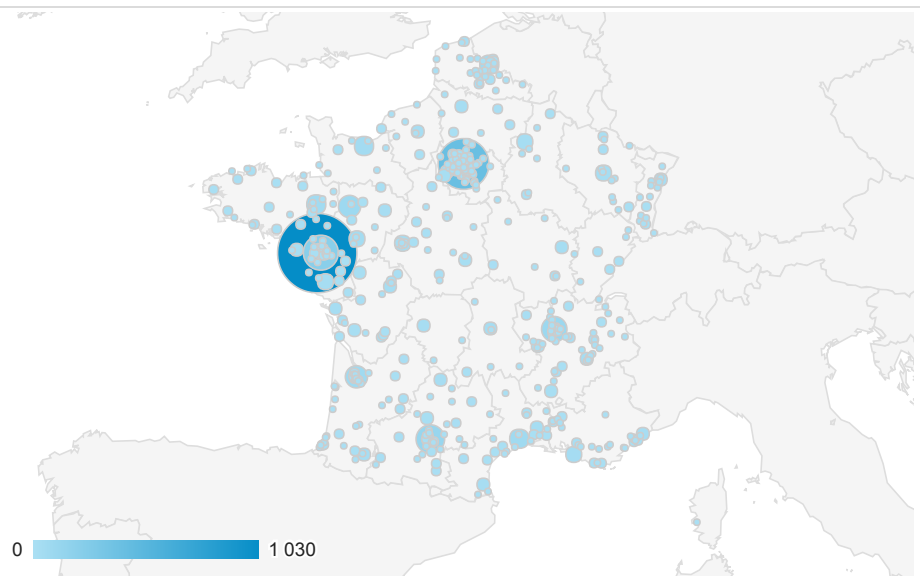

02 - Cartes

1 juil. 2016 - 30 juin 2017

Tous les utilisateurs
100,00 %, Sessions

Visites par Pays/Territoire

Pays	Sessions	Pages vues
France	21 687	58 629
Belgium	580	983
Algeria	562	1 218
Morocco	555	1 032
Canada	491	749
Switzerland	326	551
Tunisia	309	602
United States	301	1 106
United Kingdo	251	369

Durée cumulée sur le site

Visites par Pays/Territoire

Pays	Durée de la session	Vues uniques
France	688:22:14	35 008
Algeria	14:28:06	809
Morocco	12:15:34	726
United States	11:25:01	539
Belgium	09:04:55	732
Canada	05:56:54	573
Guadeloupe	04:56:56	249
Switzerland	04:46:51	408
Cameroon	04:17:35	198

Durée cumulée par ville des visites - France

Visites par Région

Durée cumulée par ville +PdL

Ville	Durée de la session	Pages/session
Saint-Herblain	197:52:02	5,84
Nantes	29:43:18	3,08
Laval	07:56:28	5,99
Angers	04:54:41	2,47
(not set)	04:33:17	2,48
La Roche-sur-Yon	04:20:43	2,87
Le Mans	03:24:34	2,22
Reze	02:27:25	3,13
Coueron	01:49:34	3,58
Chateau-Gontier	01:47:52	3,33

Nbre visites avec Durée >1min (Réalizations de l'objectif 1) - France

Nbre visites avec Pages par visites >3 (Réalizations de l'objectif 2) - France

Durée cumulée par ville - PdL

Ville	Durée de la session	Temps moyen passé sur la page
(not set)	90:45:32	00:01:13
Paris	53:52:49	00:01:16
Lyon	12:52:18	00:01:03
Toulouse	12:52:04	00:00:56
Rennes	08:31:44	00:01:21
Montpellier	08:15:01	00:01:15
Lille	07:50:17	00:01:33
Bordeaux	07:48:52	00:01:09
Caen	07:06:56	00:01:25
Amiens	04:58:26	00:01:13